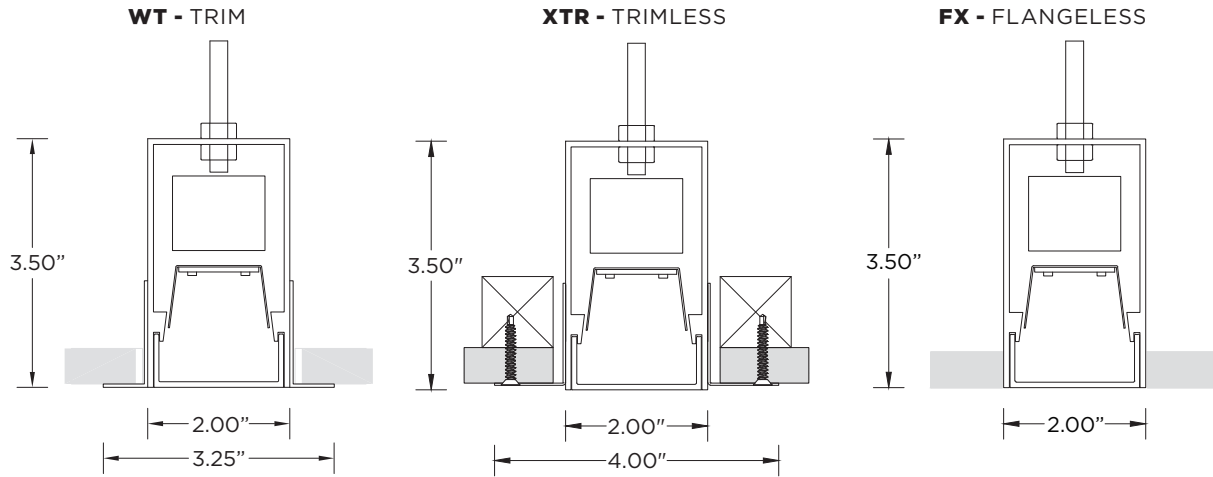

DATE

CATALOG #

CUTOUT	2.65" ± 0.063"	2.65" ± 0.063"	2.063" (+0" - 0.063")
---------------	-------------------	-------------------	--------------------------

TRIM & TRIMLESS LENGTH CUTOUT - ADD 0.500"

FLANGELESS LENGTH CUTOUT - ADD 0.125"