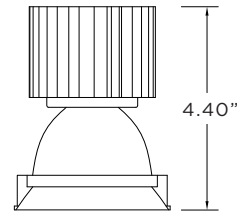

ORDERING INFORMATION

CAT. NO	LUMEN OUTPUT	CRI	COLOR TEMP	BEAM ANGLE	VOLTAGE
3G-DL3500	10 - 1000 LUMENS	S80 - 80+CRI (STANDARD)	27K - 2700K	20D - 20°	120 - 120V
	15 - 1500 LUMENS	H90 - 90+CRI ¹	30K - 3000K	40D - 40°	277 - 277V
	22 - 2200 LUMENS	H97 - 97+CRI ¹	35K - 3500K	60D - 60°	347 - 347V
	30 - 3000 LUMENS		40K - 4000K		(0-10V ONLY) ²