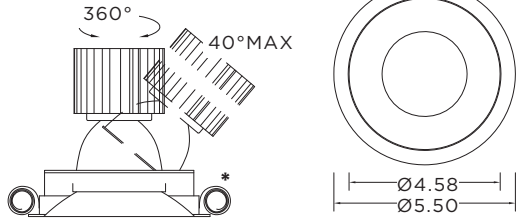

TRIM

*Proprietary constant-force springs for ceilings up to 1.25"

XTR - TRIMLESS

ORDERING INFORMATION

CAT. NO	LUMEN OUTPUT PER FIXTURE HEAD	CRI	COLOR TEMP	BEAM ANGLE	VOLTAGE
3G-DL4500	10 - 1000 LUMENS	S80 - 80+CRI (STANDARD)	27K - 2700K	20D - 20°	120 - 120V
	15 - 1500 LUMENS	H90 - 90+CRI	30K - 3000K	40D - 40°	277 - 277V
	22 - 2200 LUMENS	H97 - 97+CRI ¹	35K - 3500K	60D - 60°	347 - 347V (0-10V ONLY)
	30 - 3000 LUMENS		40K - 4000K		
	40 - 4000 LUMENS				