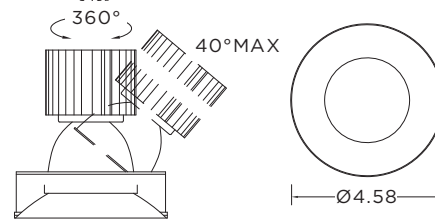

TRIM

*Proprietary constant-force springs for ceilings up to 1.25"

XTR - TRIMLESS

ORDERING INFORMATION

CAT. NO	LUMEN OUTPUT PER FIXTURE HEAD	CRI	COLOR TEMP	BEAM ANGLE	VOLTAGE
3G-DL4500	10 - 1000 LUMENS	S80 - 80+CRI (STANDARD)	27K - 2700K	20D - 20°	120 - 120V
	15 - 1500 LUMENS	H90 - 90+CRI	30K - 3000K	40D - 40°	277 - 277V
	22 - 2200 LUMENS	H97 - 97+CRI ¹	35K - 3500K	60D - 60°	347 - 347V (0-10V ONLY)
	30 - 3000 LUMENS		40K - 4000K		
	40 - 4000 LUMENS				