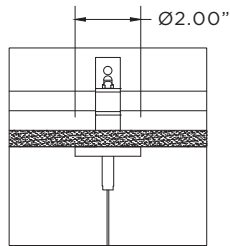

GRID NON POWER FEED