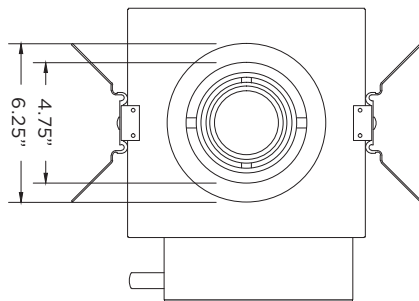

ORDERING INFORMATION

CAT. NO	LUMEN OUTPUT	CRI	COLOR TEMP	BEAM ANGLE	VOLTAGE
3G-RC1-5RD	10 - 1000 LUMENS	S80 - 80+ CRI (STANDARD) H90 - 90+ CRI ¹ H97 - 97+ CRI ²	27K - 2700K	20D - 20°	120 - 120V 277 - 277V 347 - 347V (0-10V ONLY)
	15 - 1500 LUMENS		30K - 3000K	40D - 40°	
	22 - 2200 LUMENS		35K - 3500K	60D - 60°	
	30 - 3000 LUMENS		40K - 4000K		
	40 - 4000 LUMENS				
	50 - 5000 LUMENS				