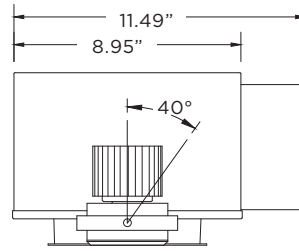

ORDERING INFORMATION

CAT. NO	LUMEN OUTPUT	CRI	COLOR TEMP	BEAM ANGLE	VOLTAGE
3G-RC1-5RD	10 - 1000 LUMENS	S80 - 80+ CRI (STANDARD) H90 - 90+ CRI ¹ H97 - 97+ CRI ²	27K - 2700K	20D - 20°	120 - 120V 277 - 277V 347 - 347V (0-10V ONLY)
	15 - 1500 LUMENS		30K - 3000K	40D - 40°	
	22 - 2200 LUMENS		35K - 3500K	60D - 60°	
	30 - 3000 LUMENS		40K - 4000K		
	40 - 4000 LUMENS				
	50 - 5000 LUMENS				