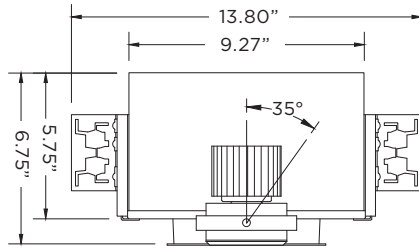

ORDERING INFORMATION

CAT. NO	LUMEN OUTPUT	CRI	COLOR TEMP	BEAM ANGLE	VOLTAGE
3G-RC1-5RD	10 - 1000 LUMENS	S80 - 80+ CRI (STANDARD) H90 - 90+ CRI ¹ H97 - 97+ CRI ²	27K - 2700K	20D - 20°	120 - 120V 277 - 277V 347 - 347V (0-10V ONLY)
	15 - 1500 LUMENS		30K - 3000K	40D - 40°	
	22 - 2200 LUMENS		35K - 3500K	60D - 60°	
	30 - 3000 LUMENS		40K - 4000K		
	40 - 4000 LUMENS				
	50 - 5000 LUMENS				