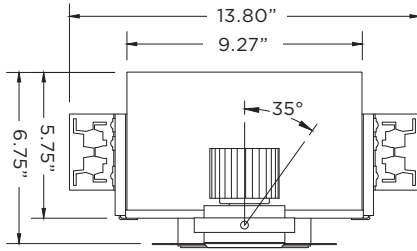

ORDERING INFORMATION

CAT. NO	LUMEN OUTPUT	CRI	COLOR TEMP	BEAM ANGLE	VOLTAGE
3G-RC1-5RD	10 - 1000 LUMENS	S80 - 80+ CRI (STANDARD)	27K - 2700K	20D - 20°	120 - 120V
	15 - 1500 LUMENS	H90 - 90+ CRI ¹	30K - 3000K	40D - 40°	277 - 277V
	22 - 2200 LUMENS	H97 - 97+ CRI ²	35K - 3500K	60D - 60°	347 - 347V (0-10V ONLY)
	30 - 3000 LUMENS		40K - 4000K		
	40 - 4000 LUMENS				
	50 - 5000 LUMENS				