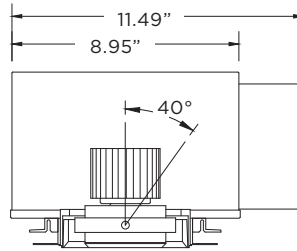

ORDERING INFORMATION

CAT. NO	LUMEN OUTPUT	CRI	COLOR TEMP	BEAM ANGLE	VOLTAGE
3G-RC1-5RD	10 - 1000 LUMENS	S80 - 80+ CRI (STANDARD)	27K - 2700K	20D - 20°	120 - 120V
	15 - 1500 LUMENS	H90 - 90+ CRI ¹	30K - 3000K	40D - 40°	277 - 277V
	22 - 2200 LUMENS	H97 - 97+ CRI ²	35K - 3500K	60D - 60°	347 - 347V (0-10V ONLY)
	30 - 3000 LUMENS		40K - 4000K		
	40 - 4000 LUMENS				
	50 - 5000 LUMENS				