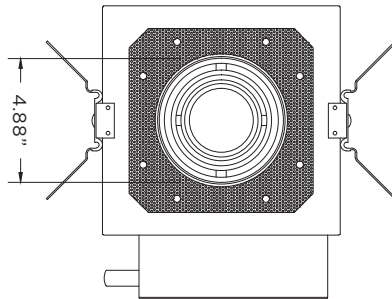

ORDERING INFORMATION

CAT. NO	LUMEN OUTPUT	CRI	COLOR TEMP	BEAM ANGLE	VOLTAGE
3G-RC1-5RD	10 - 1000 LUMENS	S80 - 80+ CRI (STANDARD)	27K - 2700K	20D - 20°	120 - 120V
	15 - 1500 LUMENS	H90 - 90+ CRI ¹	30K - 3000K	40D - 40°	277 - 277V
	22 - 2200 LUMENS	H97 - 97+ CRI ²	35K - 3500K	60D - 60°	347 - 347V (0-10V ONLY)
	30 - 3000 LUMENS		40K - 4000K		
	40 - 4000 LUMENS				
	50 - 5000 LUMENS				