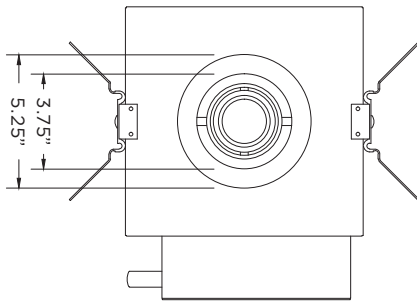

PROJECT

TYPE

DATE

CATALOG #