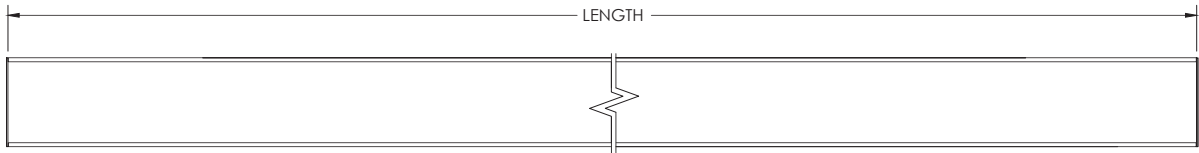

CXTR - TRIMLESS CEILING

WXTR - TRIMLESS WALL

CFX - FLANGELESS CEILING

WFX - FLANGELESS WALL

LENS OPTION

FL - FLUSH

DD1 - 1" DROP

DD2 - 2" DROP