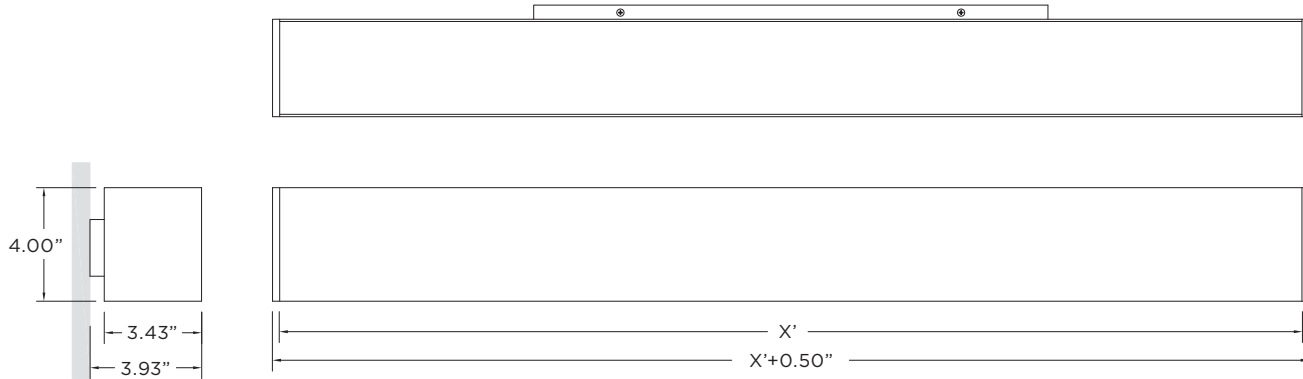

TYPE

DATE

CATALOG #

LENS OPTIONS

FL - FLUSH LENS

DD1 - 1" DROP LENS

DD2 - 2" DROP LENS

ORDERING INFORMATION