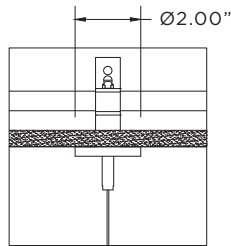

GRID NON POWER FEED